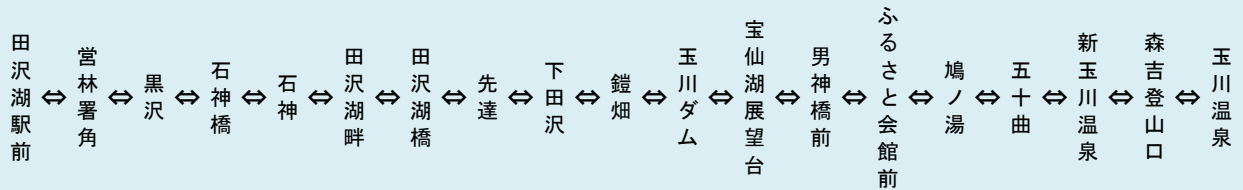

平成30年4月1日改正

(急行)玉川線

(急行)田沢湖駅前～田沢湖畔～玉川ダム～新玉川温泉～玉川温泉

田沢湖駅前発	石神橋発	田沢湖畔発	田沢湖橋発	下田沢発	鎧畑発	玉川ダム発	宝仙湖展望台発	男神橋前発	ふるさと会館前発	新玉川温泉発	玉川温泉着
7:50	7:55	8:01	8:03	8:09	8:13	8:27	8:31	8:32	8:38	8:58	9:05
8:40	8:45	8:51	8:53	8:59	9:03	9:17	9:21	9:22	9:28	9:48	9:55
10:40	10:45	10:51	10:53	10:59	11:03	11:17	11:21	11:22	11:28	11:48	11:55
12:25	12:30	12:36	12:38	12:44	12:48	13:02	13:06	13:07	13:13	13:33	13:40
14:20	14:25	14:31	14:33	14:39	14:43	14:57	15:01	15:02	15:08	15:28	15:35
玉川温泉発	新玉川温泉発	ふるさと会館前発	男神橋前発	宝仙湖展望台発	玉川ダム発	鎧畑発	下田沢発	田沢湖橋発	田沢湖畔発	石神橋発	田沢湖駅前着
9:30	9:37	9:53	9:59	10:00	10:04	10:18	10:22	10:28	10:34	10:36	10:45
10:10	10:17	10:33	10:39	10:40	10:44	10:58	11:02	11:08	11:14	11:16	11:25
12:15	12:22	12:38	12:44	12:45	12:49	13:03	13:07	13:13	13:19	13:21	13:30
14:00	14:07	14:23	14:29	14:30	14:34	14:48	14:52	14:58	15:04	15:06	15:15
15:55	16:02	16:18	16:24	16:25	16:29	16:43	16:47	16:53	16:59	17:01	17:10

運行期間：10月22日～11月30日間（予定）

(ご注意)

- ・道路状況や天候によって運休または遅れが生じる場合がありますのでご了承ください。
- ・一部ダイヤは新幹線に接続になりませんのでご了承ください。

【取扱い停留所一覧】

[当路線についてのお問い合わせ]

田沢湖営業所 ☎0187-43-1511