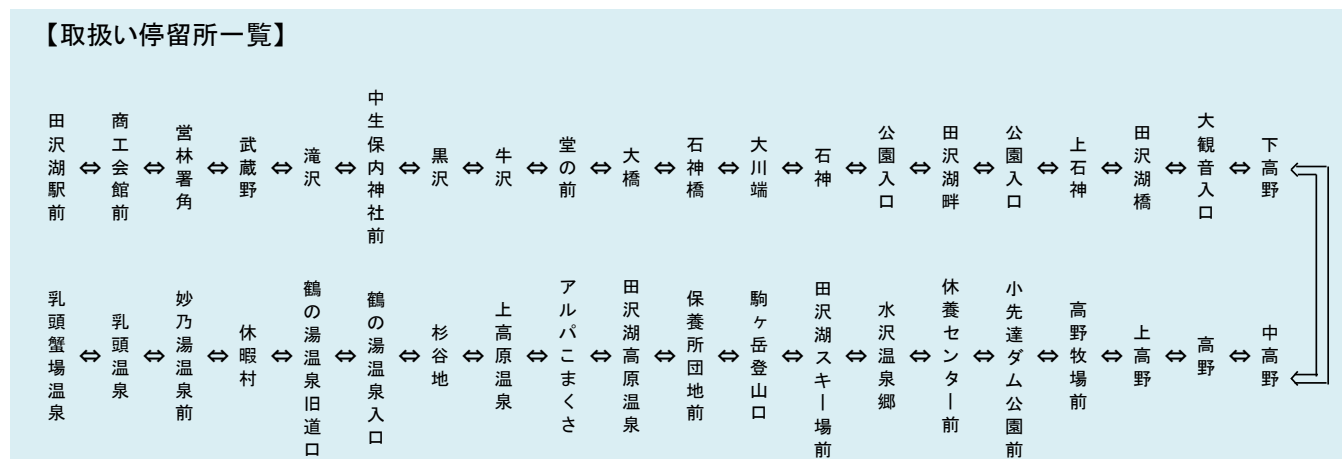

【ご注意】

道路状況や天候によって運休または遅れが生じる場合がありますのでご了承ください。
また、一部ダイヤは新幹線と接続になっておりませんのでご注意願います。

【取扱い停留所一覧】

[当路線についてのお問い合わせ]

田沢湖営業所 ☎0187-43-1511