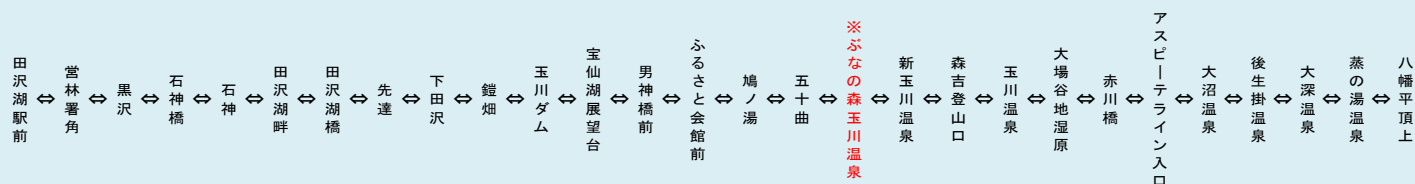

(急行) 田沢湖駅前～田沢湖畔～新玉川温泉～玉川温泉～
大沼温泉～後生掛温泉～大深温泉～八幡平頂上

田沢湖駅前発	田沢湖畔発	ふるさと会館前	新玉川温泉発	玉川温泉発	アスピーテライン入口発	大沼温泉発	後生掛温泉発	大深温泉発	蒸の湯温泉発	八幡平頂上着
8:05	8:16	8:55	9:13	9:20	...	...	...	...	...	...
★ 9:30	9:41	10:25	10:43	10:50	11:10	11:18	11:20	11:22	11:26	11:44
★ 9:30	9:41	10:25	10:43	10:50	...	...	...	...	...	...
11:40	11:51	12:30	12:48	12:55	...	...	...	...	...	...
★ 12:15	12:26	13:10	13:28	13:35	13:55	14:03	14:05	14:07	14:11	14:29
★ 12:15	12:26	13:10	13:28	13:35	...	...	...	...	...	...
秋 13:20	13:31	14:15	14:35	14:42	15:02	(花輪ゆき)	...	...	...	...
秋 14:20	14:31	15:15	15:35	15:42	16:02	(花輪ゆき)	...	...	...	...
15:20	15:31	16:10	16:28	16:35	...	...	...	...	...	...
八幡平頂上発	蒸の湯温泉発	大深温泉発	後生掛温泉発	大沼温泉発	アスピーテライン入口発	玉川温泉発	新玉川温泉発	ふるさと会館前	田沢湖畔発	田沢湖駅前着
						8:30	8:37	8:55	9:34	9:45
						9:30	9:37	9:55	10:34	10:45
				(花輪より)	秋 10:04	10:24	10:31	10:56	11:35	11:46
				(花輪より)	秋 11:04	★ 11:00	11:07	11:25	12:04	12:15
						11:24	11:31	11:56	12:35	12:46
						13:15	13:22	13:40	14:19	14:30
						★ 14:14	14:21	14:44	15:23	15:34
★ 13:20	13:38	13:38	13:44	13:46	13:54	14:14	14:21	14:44	15:23	15:34
★ 15:05	15:23	15:23	15:29	15:31	15:39	15:59	16:06	16:29	17:08	17:19
						16:45	16:52	17:10	17:49	18:00

運行期間: 4月21日～10月21日(予定)

秋印…秋北バス運行ダイヤ

★印…土曜・日曜・祝日運行。ただし、4月21日～5月6日、8月11日～8月16日、9月15日～10月21日間は毎日運行。

★印…土曜・日曜・祝日運休。ただし、4月21日～5月6日、8月11日～8月16日、9月15日～10月21日間は毎日運休。

(ご注意)

- ・道路状況や天候によって運休または遅れが生じる場合がありますのでご了承ください。
- ・一部ダイヤは新幹線に接続になりませんのでご了承ください。
- ・ダイヤによって「ふるさと会館前」で休憩時間をとっております。

【取扱い停留所一覧】

※「ぶなの森玉川温泉」は施設休館中のため当分の間停車いたしません

[当路線についてのお問い合わせ]

田沢湖営業所 ☎0187-43-1511