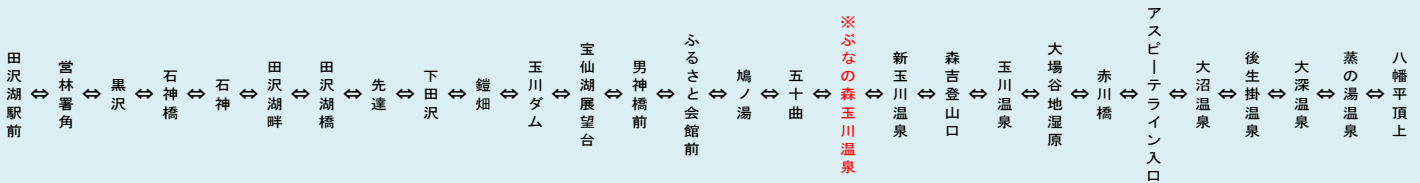

((急行)八幡平線)

”運行日注意”

(急行) 田沢湖駅前～田沢湖畔～新玉川温泉～玉川温泉～
大沼温泉～後生掛温泉～大深温泉～八幡平頂上

田沢湖駅前発	田沢湖畔発	ふるさと会館前	新玉川温泉発	玉川温泉発	アスピーテライン入口発	大沼温泉発	後生掛温泉発	大深温泉発	蒸の湯温泉発	八幡平頂上着
8:05	8:16	8:55	9:13	9:20	...	...	...	...	...	...
★ 9:30	9:41	10:25	10:43	10:50	11:10	11:18	11:20	11:22	11:26	11:44
★ 9:30	9:41	10:25	10:43	10:50	...	...	...	...	...	...
11:40	11:51	12:30	12:48	12:55	...	...	...	...	...	...
★ 12:15	12:26	13:10	13:28	13:35	13:55	14:03	14:05	14:07	14:11	14:29
★ 12:15	12:26	13:10	13:28	13:35	...	...	...	...	...	...
秋 13:20	13:31	14:15	14:35	14:42	15:02 (花輪ゆき)	...	...	...	...	...
秋 14:20	14:31	15:15	15:35	15:42	16:02 (花輪ゆき)	...	...	...	...	...
15:20	15:31	16:10	16:28	16:35	...	...	...	...	...	...
八幡平頂上発	蒸の湯温泉発	大深温泉発	後生掛温泉発	大沼温泉発	アスピーテライン入口発	玉川温泉発	新玉川温泉発	ふるさと会館前	田沢湖畔発	田沢湖駅前着
						8:30	8:37	8:55	9:34	9:45
				(花輪より)	秋 10:04	9:30	9:37	9:55	10:34	10:45
				(花輪より)	秋 11:04	★ 11:00	10:31	10:56	11:35	11:46
						11:24	11:31	11:56	12:35	12:46
						13:15	13:22	13:40	14:19	14:30
						★ 14:14	14:21	14:44	15:23	15:34
★ 13:20	13:38	13:38	13:44	13:46	13:54	14:14	14:21	14:44	15:23	15:34
★ 15:05	15:23	15:23	15:29	15:31	15:39	15:59	16:06	16:29	17:08	17:19
						16:45	16:52	17:10	17:49	18:00

運行期間: 4月20日～10月20日(予定)

秋印…秋北バス運行ダイヤ

★印…土曜・日曜・祝日運行。ただし、4月27日～5月6日、8月10日～8月18日、9月14日～10月20日間は毎日運行。

★印…土曜・日曜・祝日運休。ただし、4月27日～5月6日、8月10日～8月18日、9月14日～10月20日間は毎日運休。

(ご注意)

- ・道路状況や天候によって運休または遅れが生じる場合がありますのでご了承ください。
- ・一部ダイヤは新幹線に接続になりませんのでご了承ください。
- ・ダイヤによって「ふるさと会館前」で休憩時間をとっております。

【取扱い停留所一覧】

※「ぶなの森玉川温泉」は施設休館中のため当分の間停車いたしません

[当路線についてのお問い合わせ]

田沢湖営業所 ☎0187-43-1511