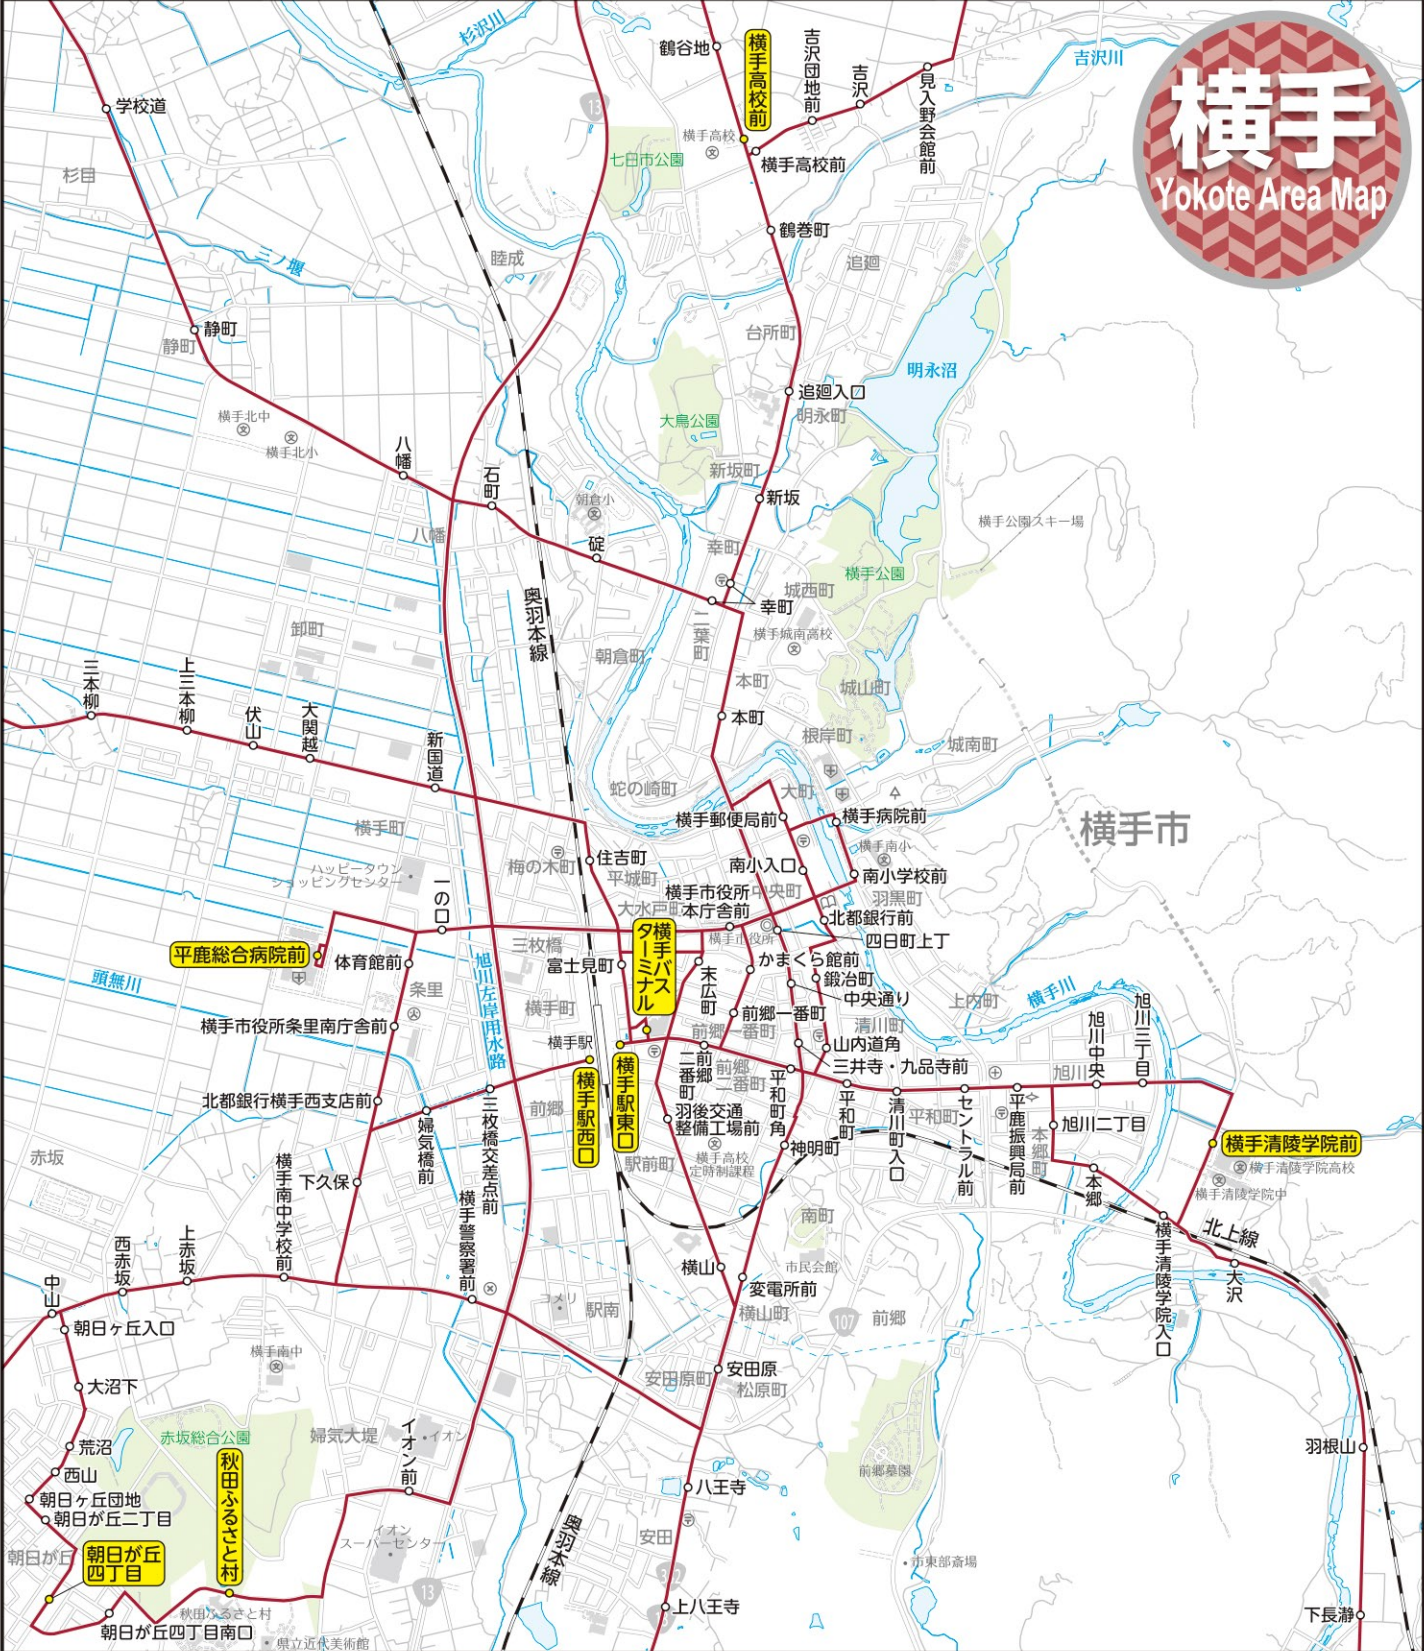

横手 Yokote Area Map

平鹿総合病院前

横手ミニバス

横手駅東口

横手駅西口

横手清陵学院前

秋田ふるさと村

朝日が丘四丁目

朝日が丘四丁目南口