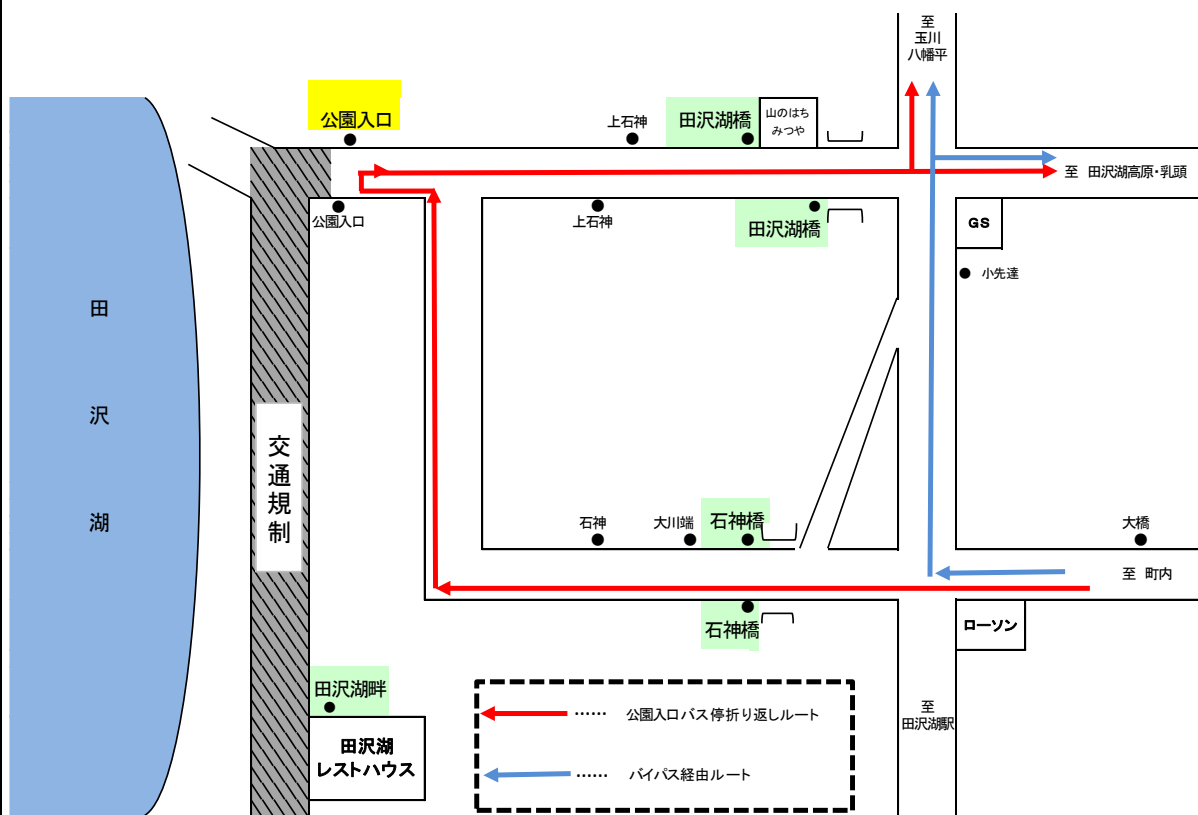

(注) 全便運休となります。

駒ヶ岳線 (田沢湖駅前～田沢湖畔～高原温泉～アルパこまきさ～駒ヶ岳八合目)

田沢湖駅前発	田沢湖畔	公園入口	高原温泉	アルパこまきさ	高原温泉	駒ヶ岳八合目	駒ヶ岳八合目	高原温泉	アルパこまきさ	高原温泉	田沢湖畔	公園入口	田沢湖駅前
5:30	~~5:41~~	5:42	5:59	6:01	6:03	6:26	6:30	6:53	6:55	...	...	...	...
6:00	~~6:11~~	6:12	6:29	6:31	6:33	6:56	7:05	7:28	7:30	...	...	...	...
6:33	~~6:45~~	6:46	7:05	7:07	7:09	7:32	7:40	8:03	8:05	...	...	...	...
				7:42	7:44	8:07	8:15	8:38	8:40	...	...	...	...
8:15	~~8:27~~	8:28	8:47	8:49	8:51	9:14	9:25	9:48	9:50	...	...	...	...
				9:27	9:29	9:52	10:00	10:23	10:25	~~10:27~~	~~10:47~~	...	10:59
				10:02	10:04	10:27	10:40	11:03	11:05	...	...	...	...
10:05	~~10:17~~	10:18	10:37	10:39	10:41	11:04	11:15	11:38	11:40	...	...	...	...
				11:17	11:19	11:42	11:50	12:13	12:15	12:17	~~12:37~~	12:38	12:49
12:20	~~12:32~~	12:33	12:52	12:54	12:56	13:19	13:30	13:53	13:55	...	...	...	...
				13:32	13:34	13:57	14:05	14:28	14:30	14:32	~~14:52~~	14:53	15:04
13:30	~~13:42~~	13:43	14:02	14:04	14:06	14:29	14:40	15:03	15:05	...	...	...	...
				14:42	14:44	15:07	15:15	15:38	15:40	...	...	...	...
				15:17	15:19	15:42	15:50	16:13	16:15	...	...	...	...
				15:52	15:54	16:17	16:25	16:48	16:50	16:52	17:12	17:12	17:24
				16:27	16:29	16:52	17:00	17:23	17:25	17:27	17:47	17:47	17:59

(注) 駒ヶ岳八合目発8時50分と10時00分田沢湖駅前行きは、アルパこまきさで打ち切り運行となります。(アルパこまきさ～田沢湖駅間は、運休)

(注) 田沢湖畔(レストハウス前)～公園入口間、5時30分～16時00分までバスは通りません。

田沢湖営業所 0187(43)1511