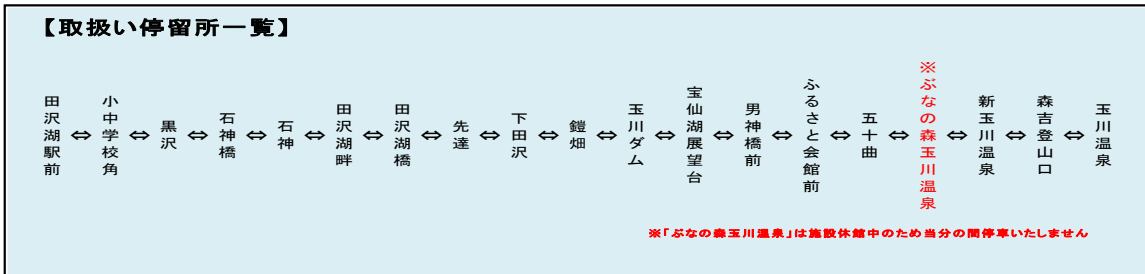

現在「玉川線」は運行期間外となっており、  
“Tamagawa-Line” is not operating

4月16日～11月30日間は「玉川線」  
12月1日～4月中旬間は「新玉川線」  
の運行となります。

運行期間：4月16日～11月30日（予定）

※印…4月16日～10月15日間運行

秋印…秋北バス運行ダイヤ

(ご注意)

- 道路状況や天候によって運休または遅れが生じる場合がありますのでご了承ください。
- 一部ダイヤは新幹線に接続になりませんのでご了承ください。
- ダイヤによって「ふるさと会館前」で休憩時間をとっております。