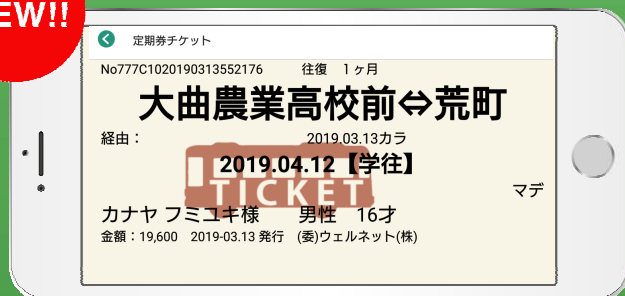

大曲農業高校生の皆様、保護者の皆様へ

NEW!!

☆便利な【スマホ定期券】のお知らせ☆

普段持ち歩いているスマートフォンが定期券に！

◎ 羽後交通の定期券がスマホで24時間いつでも・どこでもすぐ買える！

◎ スマホからだとも窓口よりもお得に購入できる！（特別運賃になります）

※コンビニ支払いまたはクレジット決済になります。

※払戻しの際は、通常の定期券と同様に最寄り営業所、各窓口での手続きとなります。（クレジット決済の方は窓口での返金はありません）

発売区間

「横手大曲線」沿線の各停留所 ⇔ 大曲農業高校

※乗車または降車が「大曲農業高校前」となる区間のみが対象となりますのでご注意ください。

発売開始

平成31年4月1日より

定期券の種類と運賃額

スマホ定期券は、片道1ヶ月定期券・往復1ヶ月定期券・往復3か月定期券の3種類となります。運賃額は各区分ごとに異なりますので、アプリ内で確認いただくか、営業所へお問い合わせください。

（各区分とも、窓口購入の定期券よりも約5%ほど割安となっております）