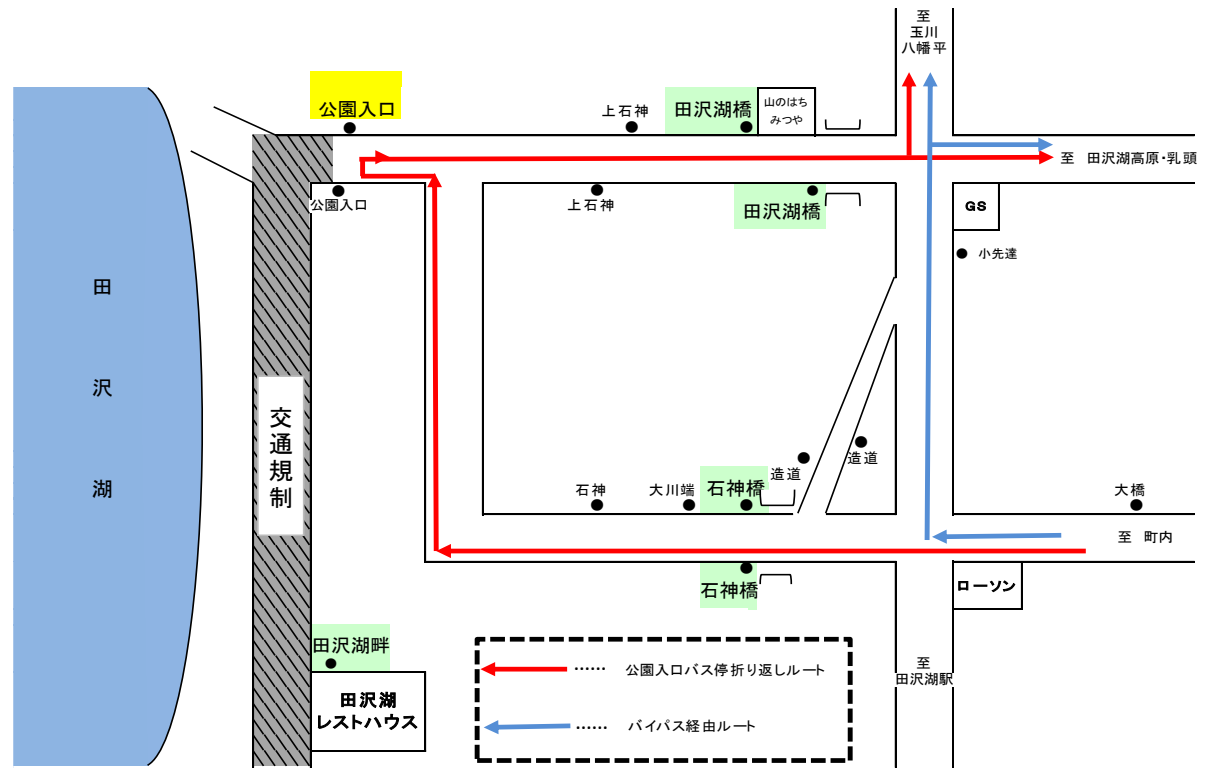

(注) 田沢湖駅前発8時45分乳頭温泉行き及び乳頭蟹場温泉発8時50分田沢湖駅前行きは、石神橋～田沢湖畔(レストハウス前)～田沢湖橋間を区間運休しバイパス経由となります。
(注) 田沢湖駅前発9時40分乳頭温泉行きは、運休となります。
(注) 乳頭蟹場温泉発9時55分田沢湖駅前行きは、運休となります。
(注) 田沢湖畔(レストハウス前)～公園入口間、7時07分～15時47分までバスは通りません。

(急行)玉川線 (田沢湖駅前～田沢湖畔～玉川温泉)

田沢湖駅前発	田沢湖畔発	公園入口発	新玉川温泉	玉川温泉	アスピーテライン	アスピーテライン	玉川温泉	新玉川温泉	田沢湖畔	公園入口	田沢湖駅前
羽	7:50	~~8:01~~	8:58	9:05	...	...	9:30	9:37	~~10:34~~	...	10:45
羽	~~9:30~~	~~9:41~~	~~10:38~~	~~10:45~~		(花輪より)	10:24	10:31	~~11:35~~	11:36	11:46
羽	10:40	~~10:51~~	11:48	11:55	...	...	~~11:00~~	~~11:07~~	~~12:04~~	...	~~12:15~~
羽	12:25	~~12:36~~	13:33	13:40	...	...	12:15	12:22	~~13:19~~	13:20	13:30
秋	13:20	~~13:31~~	13:32	14:35	14:42	(花輪行き)	14:00	14:07	~~15:04~~	15:05	15:15
羽	14:20	~~14:31~~	14:32	15:28	15:35	...	15:55	16:02	16:59	...	17:10
羽	15:20	~~15:31~~	15:32	16:28	16:35	...	16:45	16:52	17:49	...	18:00

(注) 田沢湖駅前発7時50分・10時40分・12時25分玉川温泉行き、及び玉川温泉発9時30分田沢湖駅前行きは、石神橋～田沢湖畔(レストハウス前)～田沢湖橋間を区間運休しバイパス経由となります。
(注) 田沢湖駅前発9時30分玉川温泉行きは、運休となります。
(注) 玉川温泉発11時00分田沢湖駅前行きは、運休となります。
(注) 田沢湖畔(レストハウス前)～公園入口間、8時01分～15時31分までバスは通りません。

田沢湖一周線 (田沢湖駅前～田沢湖畔～湯尻・御座の石～田沢湖畔～田沢湖駅前)

田沢湖駅前発	田沢湖畔	御座の石	湯尻着	御座の石	田沢湖畔	田沢湖駅前
羽	~~6:55~~	~~7:07~~	~~7:16~~	~~7:26~~	~~7:42~~	~~7:54~~
秋	~~10:45~~	~~10:57~~	~~11:15~~	...	...	...
羽			~~11:35~~	~~11:45~~	...	...
羽				~~11:55~~	~~12:04~~	~~12:16~~
羽	~~13:25~~	~~13:37~~	~~13:55~~	...	...	...
羽			~~14:15~~	~~14:25~~	...	...
羽				~~14:35~~	~~14:44~~	~~14:56~~
羽	~~15:25~~	~~15:37~~	~~15:55~~	...	...	...
羽			~~16:15~~	~~16:25~~	...	...
羽	~~16:20~~	~~16:32~~	~~16:50~~	~~17:00~~	~~17:09~~	~~17:21~~
羽	~~17:55~~	~~18:07~~	~~18:23~~	~~18:33~~	~~18:42~~	~~18:54~~

(注) 全便運休となります。

駒ヶ岳線 (田沢湖駅前～田沢湖畔～高原温泉～アルパこまきさ～駒ヶ岳八合目)

田沢湖駅前発	田沢湖畔	公園入口	高原温泉	アルパこまきさ	高原温泉	駒ヶ岳八合目	駒ヶ岳八合目	高原温泉	アルパこまきさ	高原温泉	田沢湖畔	公園入口	田沢湖駅前
5:30	~~5:41~~	5:42	5:59	6:01	6:03	6:26	6:30	6:53	6:55	...	...	...	...
6:00	~~6:11~~	6:12	6:29	6:31	6:33	6:56	7:05	7:28	7:30	...	...	...	...
6:33	~~6:45~~	6:46	7:05	7:07	7:09	7:32	7:40	8:03	8:05	...	...	...	...
				7:42	7:44	8:07	8:15	8:38	8:40	...	...	...	...
8:15	~~8:27~~	8:28	8:47	8:49	8:51	9:14	9:25	9:48	9:50	...	...	...	...
				9:27	9:29	9:52	10:00	10:23	10:25	~~10:27~~	~~10:47~~	...	10:59
10:05	~~10:17~~	10:18	10:37	10:39	10:41	11:04	11:15	11:38	11:40	...	...	...	...
				11:17	11:19	11:42	11:50	12:13	12:15	12:17	~~12:37~~	12:38	12:49
12:20	~~12:32~~	12:33	12:52	12:54	12:56	13:19	13:30	13:53	13:55	...	...	...	...
				13:32	13:34	13:57	14:05	14:28	14:30	14:32	~~14:52~~	14:53	15:04
13:30	~~13:42~~	13:43	14:02	14:04	14:06	14:29	14:40	15:03	15:05	...	...	...	...
				14:42	14:44	15:07	15:15	15:38	15:40	...	...	...	...
				15:17	15:19	15:42	15:50	16:13	16:15	...	...	...	...
				15:52	15:54	16:17	16:25	16:48	16:50	16:52	17:12	17:12	17:24
				16:27	16:29	16:52	17:00	17:23	17:25	17:27	17:47	17:47	17:59

(注) 駒ヶ岳八合目発8時50分と10時00分田沢湖駅前行きは、アルパこまきさで打ち切り運行となります。(アルパこまきさ～田沢湖駅間は、運休)
(注) 田沢湖畔(レストハウス前)～公園入口間、5時41分～14時52分までバスは通りません。