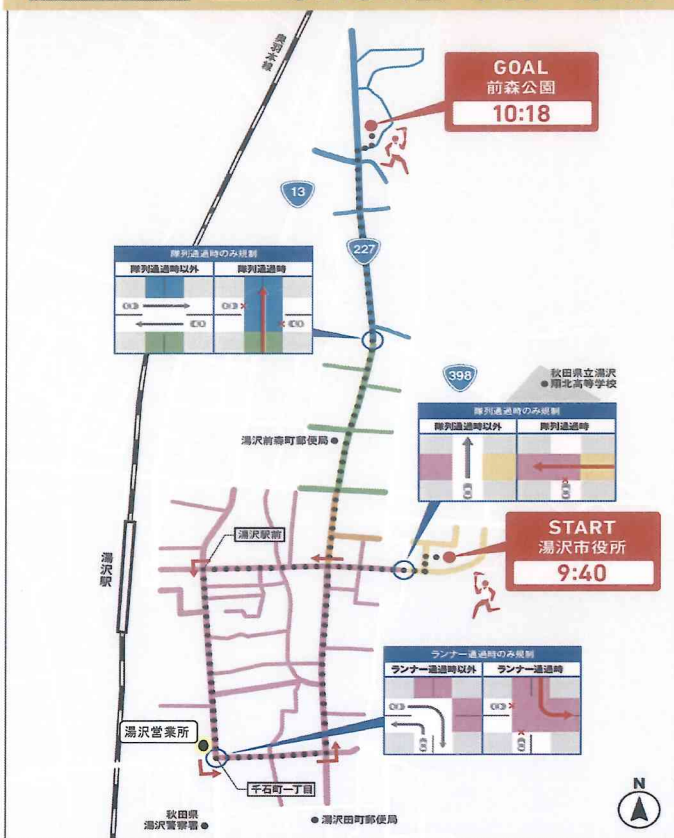

お知らせ

湯沢市内聖火リレーによる運休について

いつもご利用ありがとうございます。

来る、6月8日(火)「東京2020オリンピック聖火リレー」の開催により、8時50分～10時40分の間、湯沢市内の一部が通行止めとなる為下記の通り一部路線を運休いたします。

お客様にはご迷惑をおかけいたしますが、ご了承願います。

東京2020オリンピック聖火リレー 交通規制のお知らせ

湯沢市 2021年 6月8日(火) [交通規制] 8:50～10:40

運休

湯沢・横手線

湯沢営業所発	十文字案内所発	横手駅東口発	横手バスターミナル発	平鹿総合病院前着	平鹿総合病院前発	横手バスターミナル発	横手駅東口発	十文字案内所発	湯沢営業所着
8:50	9:07	9:27	9:28	9:33	8:32	8:39	8:40	9:02	9:19
9:40	9:57	10:17	10:18	10:23	9:22	9:29	9:30	9:52	10:09
10:20	10:37	10:57	10:58	11:03	10:02	10:09	10:10	10:32	10:49

雄湯郷ランド循環線(左回り)

湯沢営業所発	前森発	湯沢駅前発	文化会館発	雄勝中央病院発	イオンSC発	愛宕町発	湯沢駅前発	湯沢営業所着
7:50	7:56	8:00	8:08	8:24	8:30	8:38	8:44	8:46
10:10	10:16	10:20	10:28	10:44	10:50	10:58	11:04	11:06

雄湯郷ランド循環線(右回り)

湯沢営業所発	湯沢駅前発	愛宕町発	イオンSC発	雄勝中央病院発	文化会館発	湯沢駅前発	前森発	湯沢営業所着
9:05	9:07	9:13	9:21	9:27	9:44	9:53	9:58	10:02

横堀線

湯沢営業所発	湯沢駅前発	須川発	横堀駅前着	横堀駅前発	須川発	湯沢駅前発	湯沢営業所着
9:00	9:02	9:22	9:30	9:40	9:48	10:04	10:10

西馬音内線

湯沢営業所発	湯沢駅前発	文化会館発	橋場発	堀回(桟橋)着	堀回(桟橋)発	橋場発	文化会館発	湯沢駅前発	湯沢営業所着
9:10	9:15	9:18	9:36	9:44	8:20	8:28	8:42	8:52	8:54
10:30	10:35	10:38	10:56	11:04	10:00	10:08	10:22	10:32	10:34
					11:10	11:18	11:32	11:42	11:44