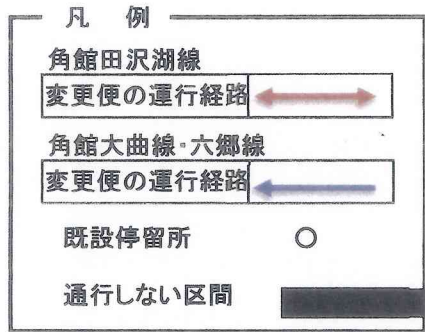

お知らせ

東京2020オリンピック聖火リレー 交通規制に伴う運行経路の変更について

6月8日(火)の交通規制により一部バスの運行経路と出発時間を変更しますので
ご不便をおかけいたしますがご了承願います。

経路変更略図

ご注意

- * 運行しない区間でご利用予定のお客様は角館営業所又は、他の停留所をご利用願います。
- * 全便、角館駅前(停)市立角館病院前(停)に入ります。

変更便については下記のお知らせをご確認ください。