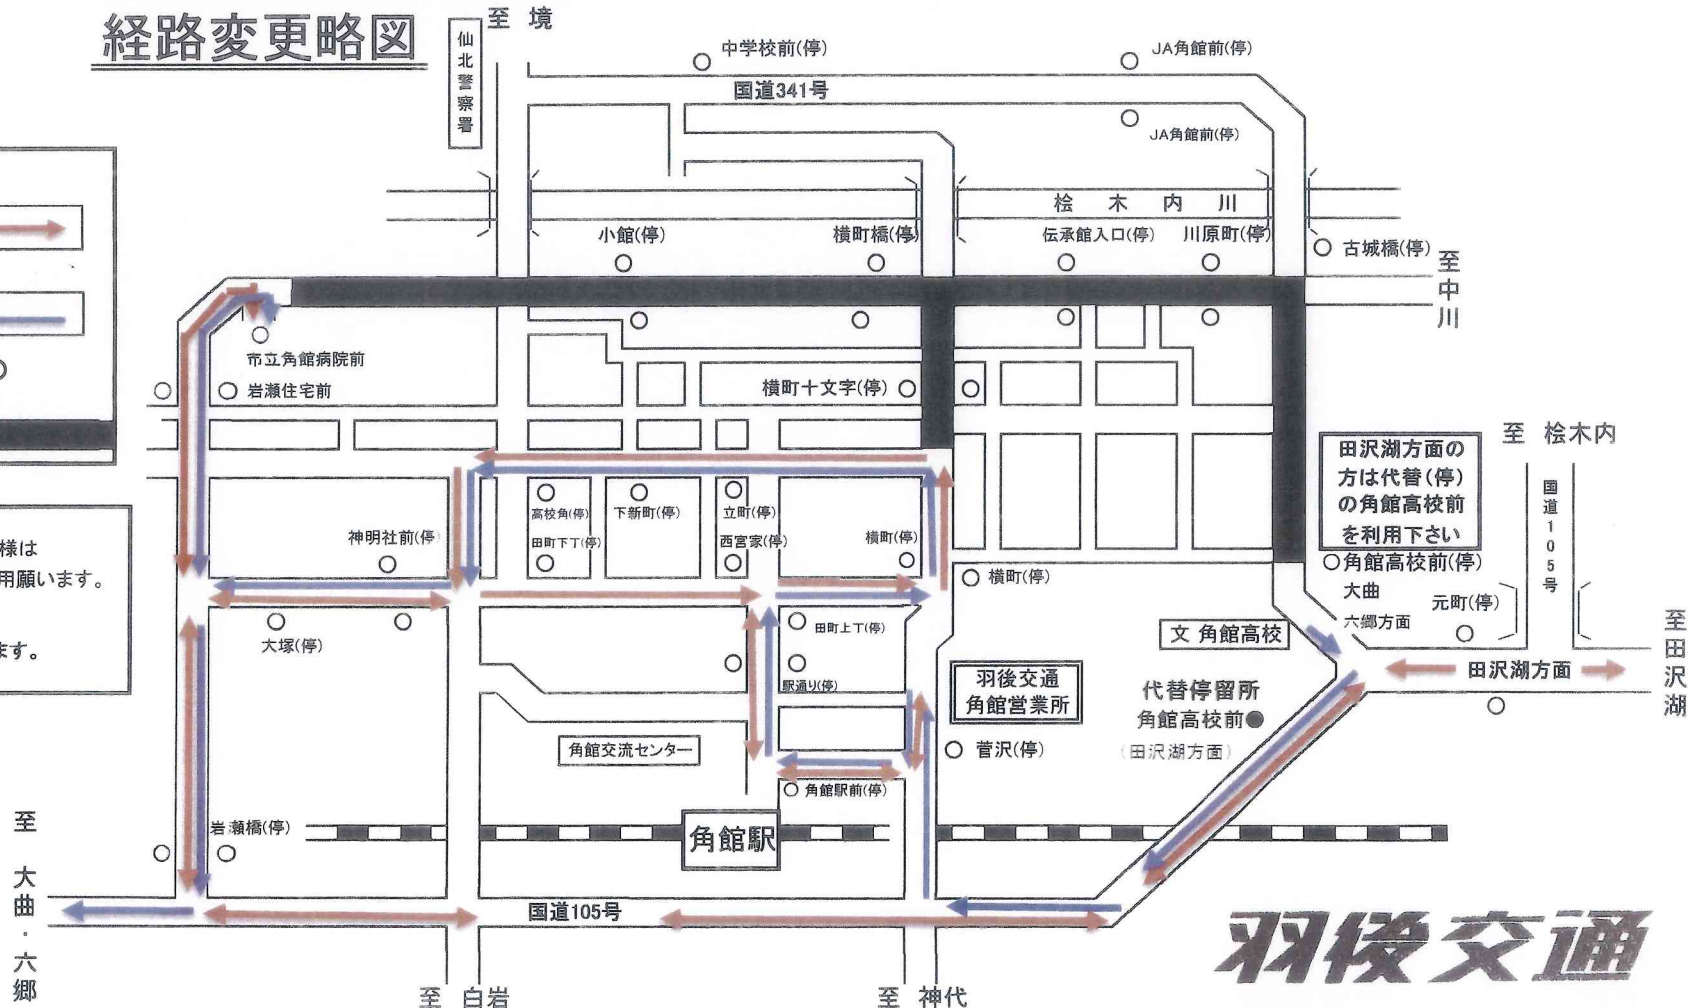

お知らせ

東京2020オリンピック聖火リレー 交通規制に伴う運行経路の変更について

6月8日(火)の交通規制により一部バスの運行経路と出発時間を変更しますので
ご不便をおかけいたしますがご了承願います。

経路変更略図

ご注意

- * 運行しない区間でご利用予定のお客様は角館営業所又は、他の停留所をご利用願います。
- * 全便、角館駅前(停)市立角館病院前(停)に入ります。

変更便については下記のお知らせをご確認ください。