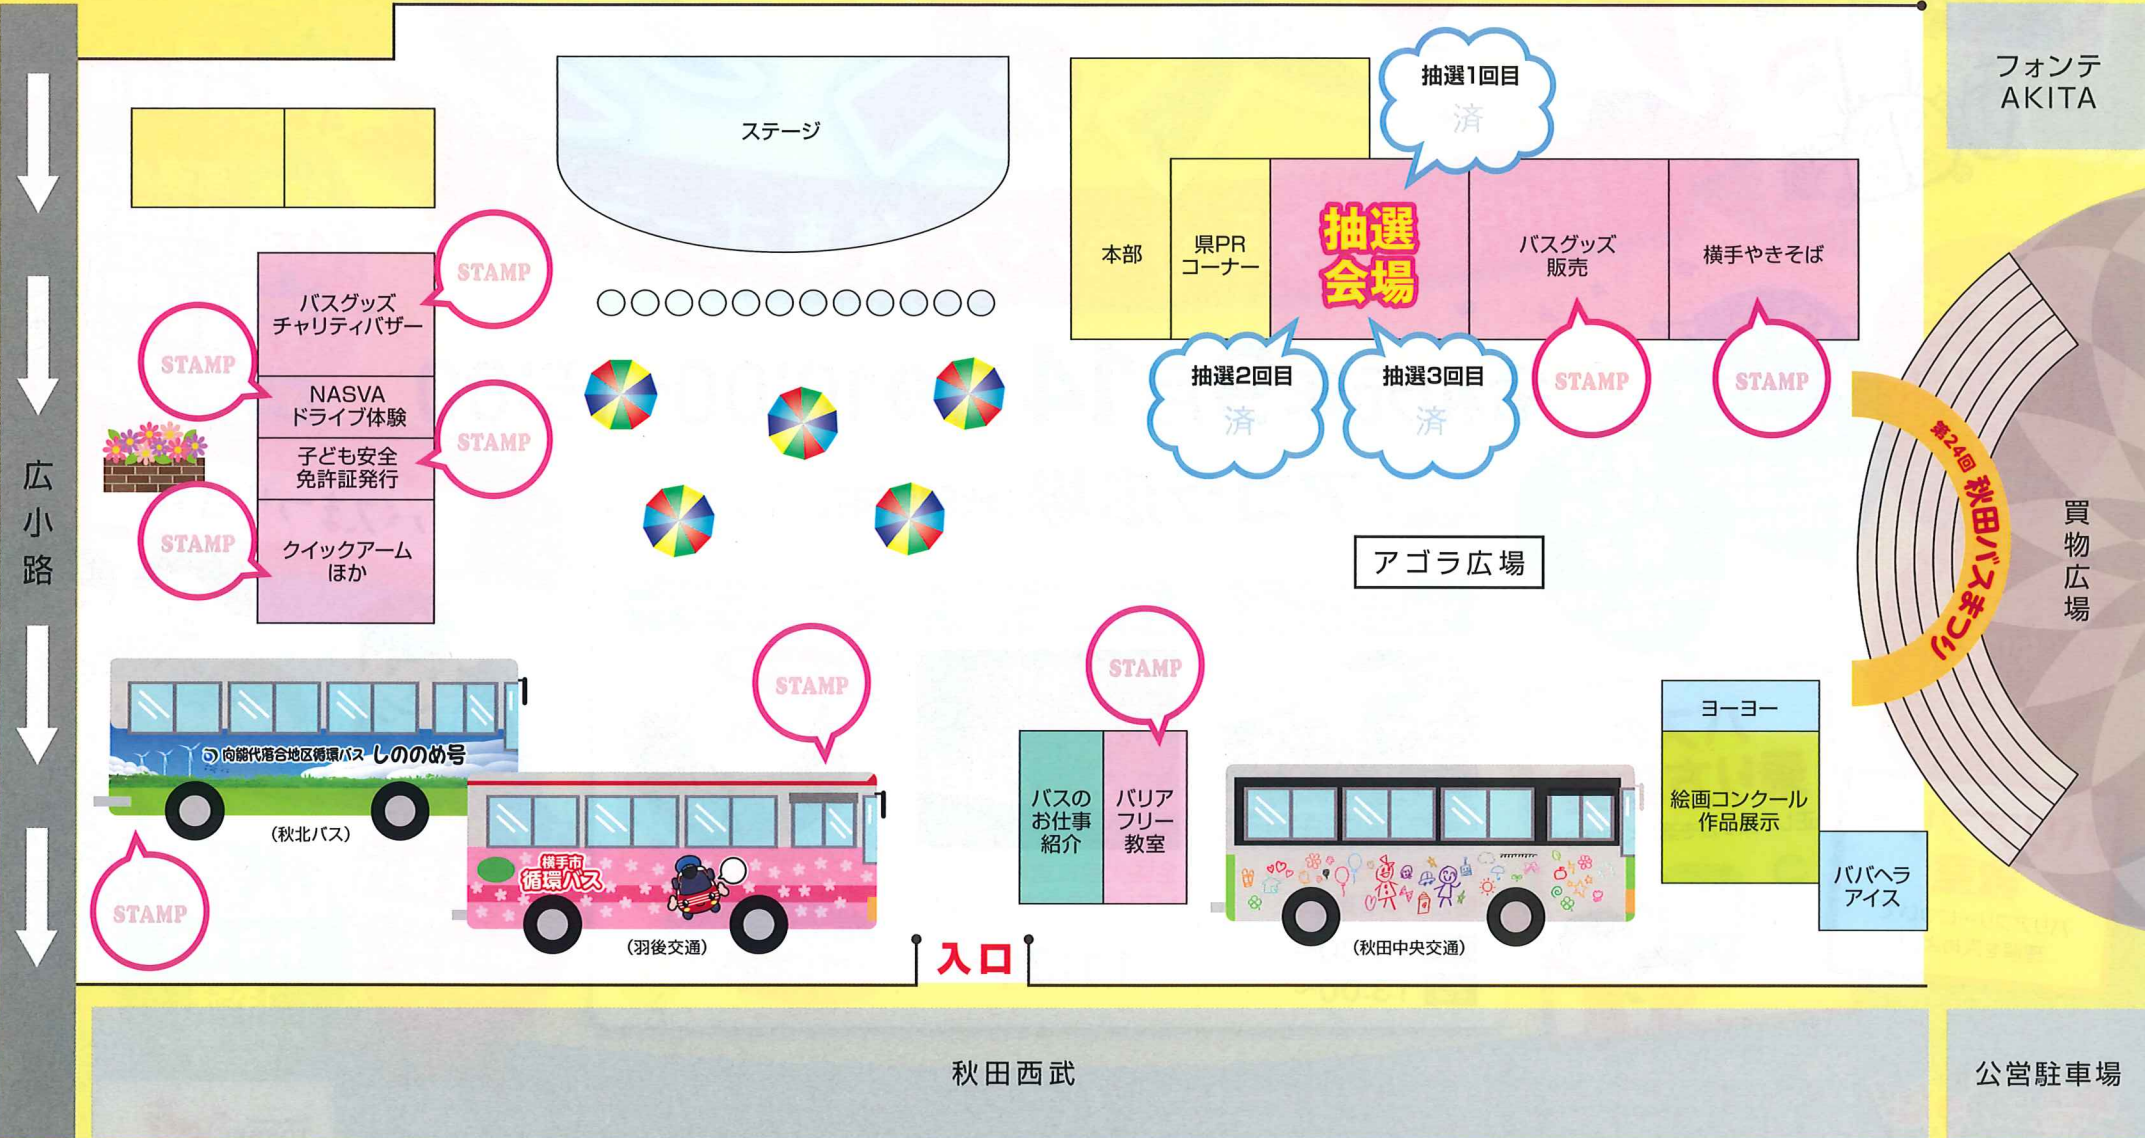

秋田 第24回 バスマツリ

会場案内図

今年もスタンプラリーを開催!

スタンプ 3つで1回 抽選できるよ!

イベント盛りだくさんなので
どんどんブースを回ってね。

お楽しみ抽選会

特賞 3本!!
バスツアーペア
1泊2日ご招待

1等賞
4本!!

高速バス
東京往復
乗車券

2等賞
4本!!

高速バス
仙台往復
乗車券

3等賞 5本!!

バス回数
乗車券

ディーラー賞

盛りだくさん!

フォンテ
AKITA

広小路

買物広場

入口

秋田西武

公営駐車場