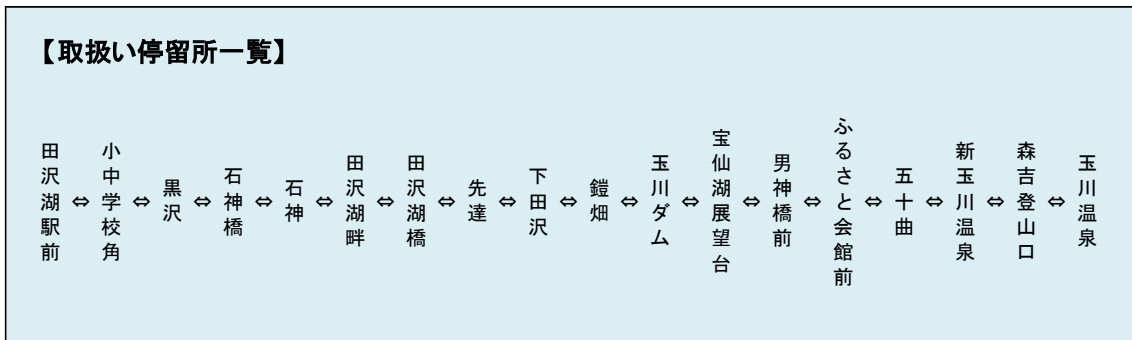

令和7年度4月1日改正

(急行)玉川線

“運行日注意”

(急行) 田沢湖駅前～田沢湖畔～新玉川温泉～玉川温泉・花輪

田沢湖駅前 Tazawakeki-mae(Sta.)	田沢湖畔 Tazawakohan(Lake shore)	田沢湖橋 Tazawakobashi	下田沢 Shimotazawa	鎧畑 Yoroihata	玉川ダム Tamagawa Dam	宝仙湖展望台 Hosenko tenbodai	男神橋前 Ogamibashi	ふるさと会館前 Furusato kaikan-mae	新玉川温泉 Shin Tamagawa Onsen	玉川温泉 Tamagawa onsen	アスピーテライン入口 Asupite-line Iriguchi
7:50	8:01	8:03	8:09	8:13	8:27	8:31	8:32	8:38	8:58	9:05	...
9:30	9:41	9:43	9:49	9:53	10:07	10:11	10:12	10:18	10:38	10:45	...
12:25	12:36	12:38	12:44	12:48	13:02	13:06	13:07	13:13	13:33	13:40	...
※秋 13:25	13:36	13:38	13:44	13:48	14:02	14:06	14:07	14:15	14:40	14:47	15:07花輪行
14:25	14:36	14:38	14:44	14:48	15:02	15:06	15:07	15:13	15:33	15:40	...
※ 15:20	15:31	15:33	15:39	15:43	15:57	16:01	16:02	16:08	16:28	16:35	...
アスピーテライン入口 Asupite-line Iriguchi	玉川温泉 Tamagawa onsen	新玉川温泉 Shin Tamagawa Onsen	ふるさと会館前 Furusato kaikan-mae	男神橋前 Ogamibashi	宝仙湖展望台 Hosenko tenbodai	玉川ダム Tamagawa Dam	鎧畑 Yoroihata	下田沢 Shimotazawa	田沢湖橋 Tazawakobashi	田沢湖畔 Tazawakohan	田沢湖駅前 Tazawakeki-mae
花輪より	9:30	9:37	9:53	9:59	10:00	10:04	10:18	10:22	10:28	10:34	10:45
※秋 9:55	10:15	10:22	10:42	10:51	10:52	10:56	11:10	11:14	11:20	11:26	11:37
	11:00	11:07	11:23	11:29	11:30	11:34	11:48	11:52	11:58	12:04	12:15
	14:00	14:07	14:23	14:29	14:30	14:34	14:48	14:52	14:58	15:04	15:15
	15:55	16:02	16:18	16:24	16:25	16:29	16:43	16:47	16:53	16:59	17:10
	※ 16:45	16:52	17:08	17:14	17:15	17:19	17:33	17:37	17:43	17:49	18:00

運行期間：4月16日～11月30日（予定）

※印…4月16日～10月19日間運行

秋印…秋北バス運行ダイヤ

(ご注意)

- ・道路状況や天候によって運休または遅れが生じる場合がありますのでご了承ください。
- ・一部ダイヤは新幹線に接続になりませんのでご了承ください。
- ・ダイヤによって「ふるさと会館前」で休憩時間をとっております。

[当路線についてのお問い合わせ]

田沢湖営業所 ☎0187-43-1511