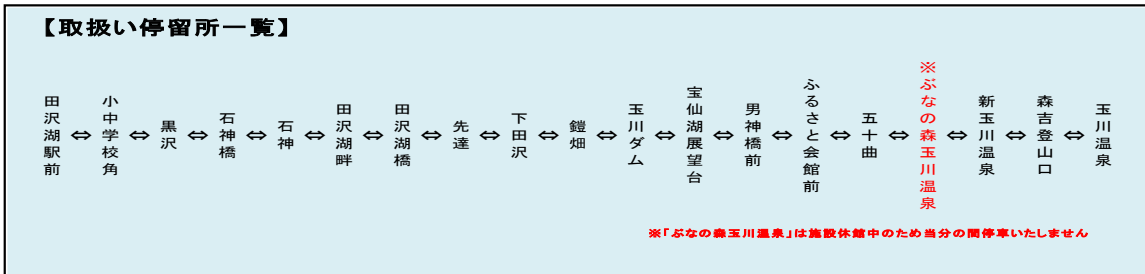

運行期間：4月16日～11月30日（予定）

※印…4月16日～10月15日間運行

秋印…秋北バス運行ダイヤ

(ご注意)

- 道路状況や天候によって運休または遅れが生じる場合がありますのでご了承ください。
- 一部ダイヤは新幹線に接続になりませんのでご了承ください。
- ダイヤによって「ふるさと会館前」で休憩時間をとっております。

[当路線についてのお問い合わせ]

田沢湖営業所 ☎0187-43-1511

※秋北バスダイヤに関しては、秋北バス(株)花輪営業所 ☎0186-23-2183 にお問い合わせ願います。