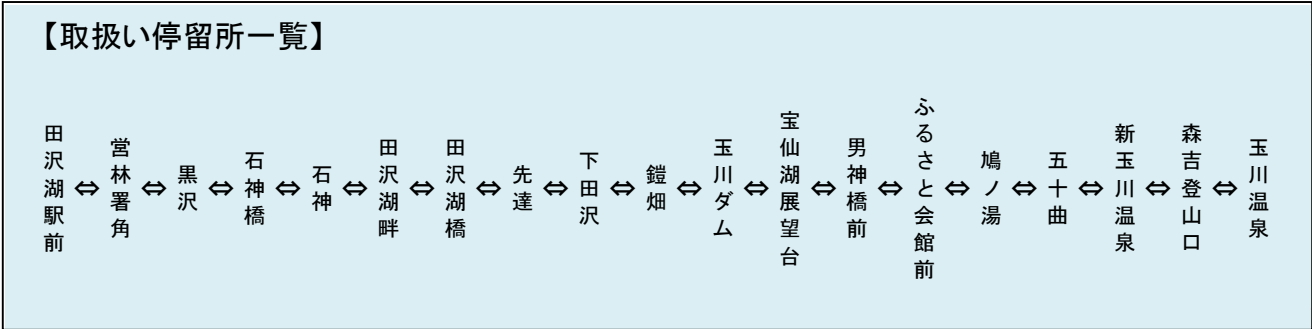

令和2年4月1日改正

(急行)玉川線

(急行)田沢湖駅前～田沢湖畔～玉川ダム～新玉川温泉～玉川温泉

田沢湖駅前発	石神橋発	田沢湖畔発	田沢湖橋発	下田沢発	鎧畑発	玉川ダム発	宝仙湖展望台発	男神橋前発	ふるさと会館前発	新玉川温泉発	玉川温泉着
7:50	7:55	8:01	8:03	8:09	8:13	8:27	8:31	8:32	8:38	8:58	9:05
8:40	8:45	8:51	8:53	8:59	9:03	9:17	9:21	9:22	9:28	9:48	9:55
10:40	10:45	10:51	10:53	10:59	11:03	11:17	11:21	11:22	11:28	11:48	11:55
12:25	12:30	12:36	12:38	12:44	12:48	13:02	13:06	13:07	13:13	13:33	13:40
14:20	14:25	14:31	14:33	14:39	14:43	14:57	15:01	15:02	15:08	15:28	15:35
玉川温泉発	新玉川温泉発	ふるさと会館前発	男神橋前発	宝仙湖展望台発	玉川ダム発	鎧畑発	下田沢発	田沢湖橋発	田沢湖畔発	石神橋発	田沢湖駅前着
9:30	9:37	9:53	9:59	10:00	10:04	10:18	10:22	10:28	10:34	10:36	10:45
10:10	10:17	10:33	10:39	10:40	10:44	10:58	11:02	11:08	11:14	11:16	11:25
12:15	12:22	12:38	12:44	12:45	12:49	13:03	13:07	13:13	13:19	13:21	13:30
14:00	14:07	14:23	14:29	14:30	14:34	14:48	14:52	14:58	15:04	15:06	15:15
15:55	16:02	16:18	16:24	16:25	16:29	16:43	16:47	16:53	16:59	17:01	17:10

運行期間：10月19日～11月30日間（予定）

(ご注意)

道路状況や天候によって運休または遅れが生じる場合がありますのでご了承ください。
一部ダイヤは新幹線に接続になりませんのでご了承ください。

[当路線についてのお問い合わせ]

田沢湖営業所 ☎0187-43-1511