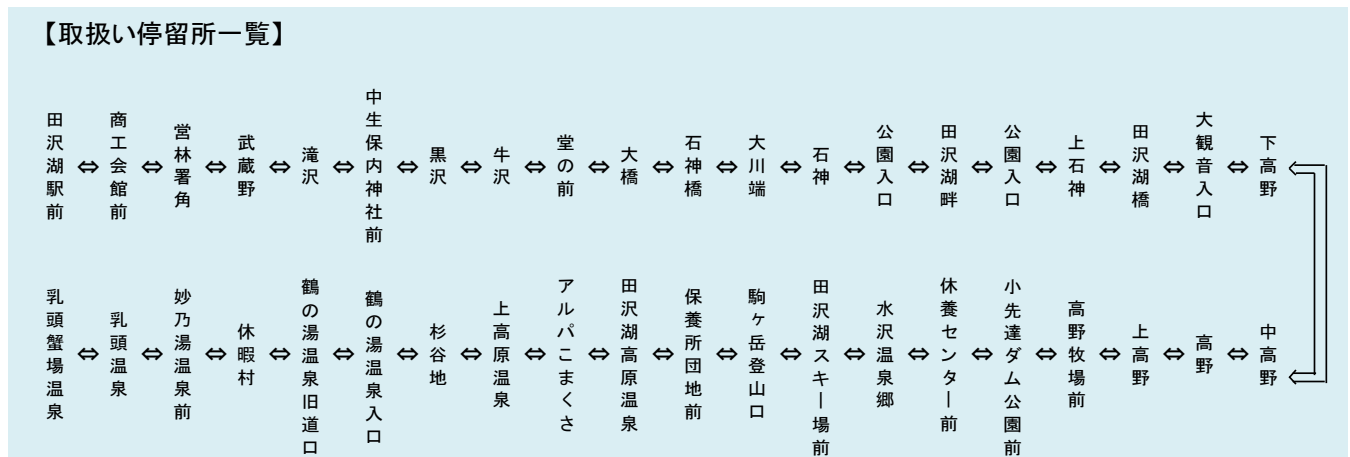

【ご注意】

道路状況や天候によって運休または遅れが生じる場合がありますのでご了承ください。
また、一部ダイヤは新幹線と接続になっておりませんのでご注意願います。

【取扱い停留所一覧】

[当路線についてのお問い合わせ]

田沢湖営業所 ☎0187-43-1511