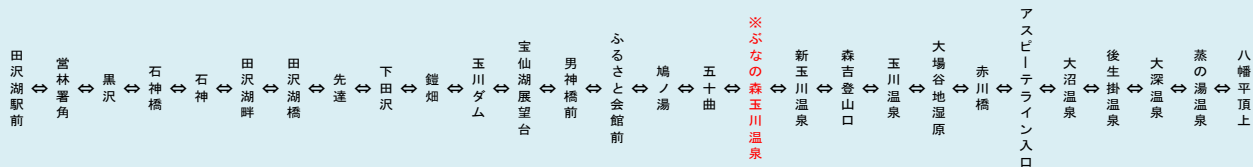

運行期間：4月17日～10月17日(予定)

秋印…秋北バス運行ダイヤ

★印…土曜・日曜・祝日運行。ただし、4月29日～5月5日、8月7日～8月15日、9月11日～10月17日間は毎日運行。

★印…土曜・日曜・祝日運休。ただし、4月29日～5月5日、8月7日～8月15日、9月11日～10月17日間は毎日運休。

(ご注意)

- ・道路状況や天候によって運休または遅れが生じる場合がありますのでご了承ください。
- ・一部ダイヤは新幹線に接続になりませんのでご了承ください。
- ・ダイヤによって「ふるさと会館前」で休憩時間をとっております。
- ・秋北バス運行ダイヤ(赤線箇所)は現在運休中となっております。最新の運行状況につきましては、秋北バス花輪営業所(☎0186-23-2183)までお問い合わせください。

【取扱い停留所一覧】

※「ふなの森玉川温泉」は施設休館中のため当分の間停車いたしません

[当路線についてのお問い合わせ]

田沢湖営業所 ☎0187-43-1511