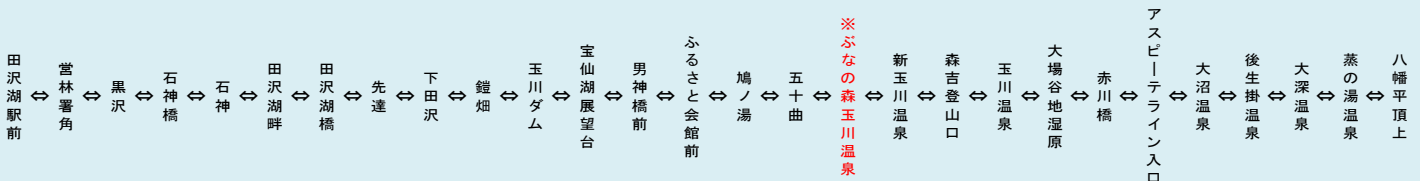

(急行) 田沢湖駅前～田沢湖畔～新玉川温泉～玉川温泉～
大沼温泉～後生掛温泉～大深温泉～八幡平頂上

田沢湖駅前発	田沢湖畔発	ふるさと会館前	新玉川温泉発	玉川温泉発	アスピーテライン入口発	大沼温泉発	後生掛温泉発	大深温泉発	蒸の湯温泉発	八幡平頂上着
8:05	8:16	8:55	9:13	9:20	...	...	...	...	...	...
★ 9:30	9:41	10:25	10:43	10:50	11:10	11:18	11:20	11:22	11:26	11:44
★ 9:30	9:41	10:25	10:43	10:50	...	...	...	...	...	...
11:40	11:51	12:30	12:48	12:55	...	...	...	...	...	...
★ 12:15	12:26	13:10	13:28	13:35	13:55	14:03	14:05	14:07	14:11	14:29
★ 12:15	12:26	13:10	13:28	13:35	...	...	...	...	...	...
秋 13:20	13:31	14:15	14:35	14:42	15:02	(花輪ゆき)	...	...	...	...
秋 14:20	14:31	15:15	15:35	15:42	16:02	(花輪ゆき)	...	...	...	...
15:20	15:31	16:10	16:28	16:35	...	...	...	...	...	...
八幡平頂上発	蒸の湯温泉発	大深温泉発	後生掛温泉発	大沼温泉発	アスピーテライン入口発	玉川温泉発	新玉川温泉発	ふるさと会館前	田沢湖畔発	田沢湖駅前着
						8:30	8:37	8:55	9:34	9:45
						9:30	9:37	9:55	10:34	10:45
				(花輪より)	秋 10:04	10:24	10:31	10:56	11:35	11:46
				(花輪より)	秋 11:04	★ 11:00	11:07	11:25	12:04	12:15
						11:24	11:31	11:56	12:35	12:46
						13:15	13:22	13:40	14:19	14:30
						★ 14:14	14:21	14:44	15:23	15:34
★ 13:20	13:38	13:38	13:44	13:46	13:54	14:14	14:21	14:44	15:23	15:34
★ 15:05	15:23	15:23	15:29	15:31	15:39	15:59	16:06	16:29	17:08	17:19
						16:45	16:52	17:10	17:49	18:00

運行期間：4月18日～10月18日(予定)

秋印…秋北バス運行ダイヤ

★印…土曜・日曜・祝日運行。ただし、4月29日～5月6日、8月8日～8月16日、9月12日～10月18日間は毎日運行。

★印…土曜・日曜・祝日運休。ただし、4月29日～5月6日、8月8日～8月16日、9月12日～10月18日間は毎日運休。

(ご注意)

- ・道路状況や天候によって運休または遅れが生じる場合がありますのでご了承ください。
- ・一部ダイヤは新幹線に接続になりませんのでご了承ください。
- ・ダイヤによって「ふるさと会館前」で休憩時間をとっております。

【取扱い停留所一覧】

※「ぶなの森玉川温泉」は施設休館中のため当分の間停車いたしません

[当路線についてのお問い合わせ]

田沢湖営業所 ☎0187-43-1511