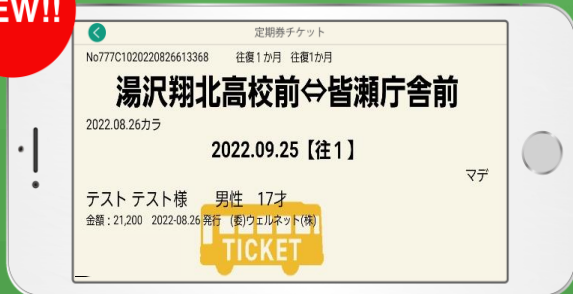

湯沢翔北高校生の皆様、

保護者の皆様へ

NEW!!

☆便利な【スマホ定期券】のお知らせ☆

普段持ち歩いているスマートフォンが定期券に！

◎ 羽後交通の定期券がスマホで24時間いつでも・どこでもすぐ買える！

◎ スマホからだ窓口よりもお得に購入できる！（特別運賃になります）

※お支払いは、コンビニ支払いまたはクレジットカード決済になります。

※払戻しの際は、通常の定期券と同様に最寄り営業所、各窓口での手続きとなります。（クレジットカード決済の方は窓口での返金はありません）

※お手持ちのスマートフォンに定期券画面が表示されない場合は、乗降区間の片道運賃をいただく場合がございます。

※定期券画像を複製し使用することは禁止致します。万が一発見した場合は厳正に対処させていただきます。

発売区間

「湯沢小安線」沿線の各停留所 ⇄ 湯沢翔北高校前

※乗車または降車が「湯沢翔北高校前」となる区間のみが対象となりますのでご注意ください。