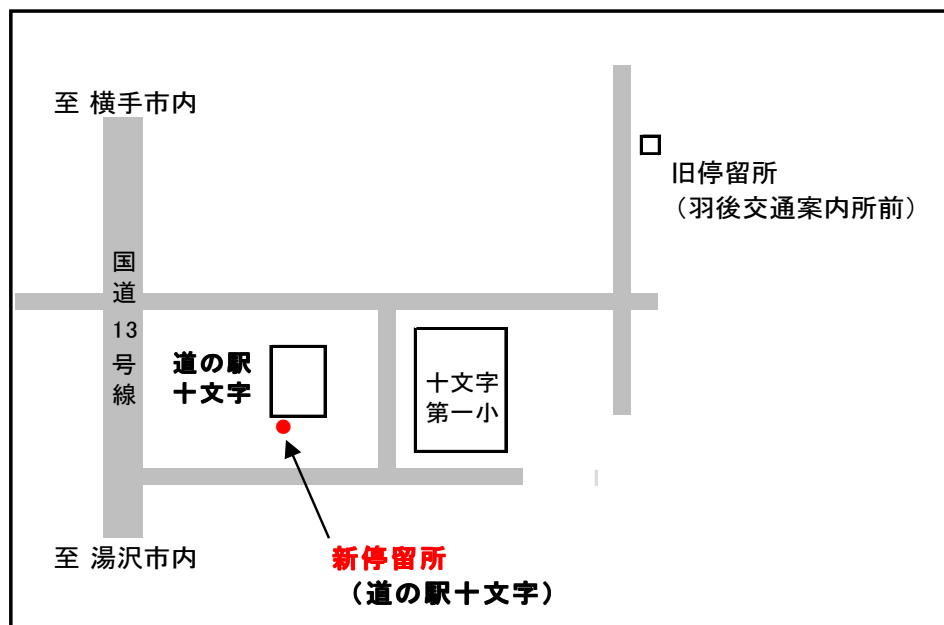

(高速)湯沢秋田線の「道の駅十文字」乗り入れについて

毎度ご利用いただきましてありがとうございます。

さて、平成28年4月1日（金）より、(高速)湯沢秋田線が「十文字道の駅」に乗り入れいたしますのでお知らせいたします。

このことに伴い、十文字地区の乗降停留所も「羽後交通案内所前」から「道の駅十文字」に変更となりますので、併せてお知らせいたします。

なお、一般路線バスにつきましては変更ありませんので、お間違いの無いようご利用願います。