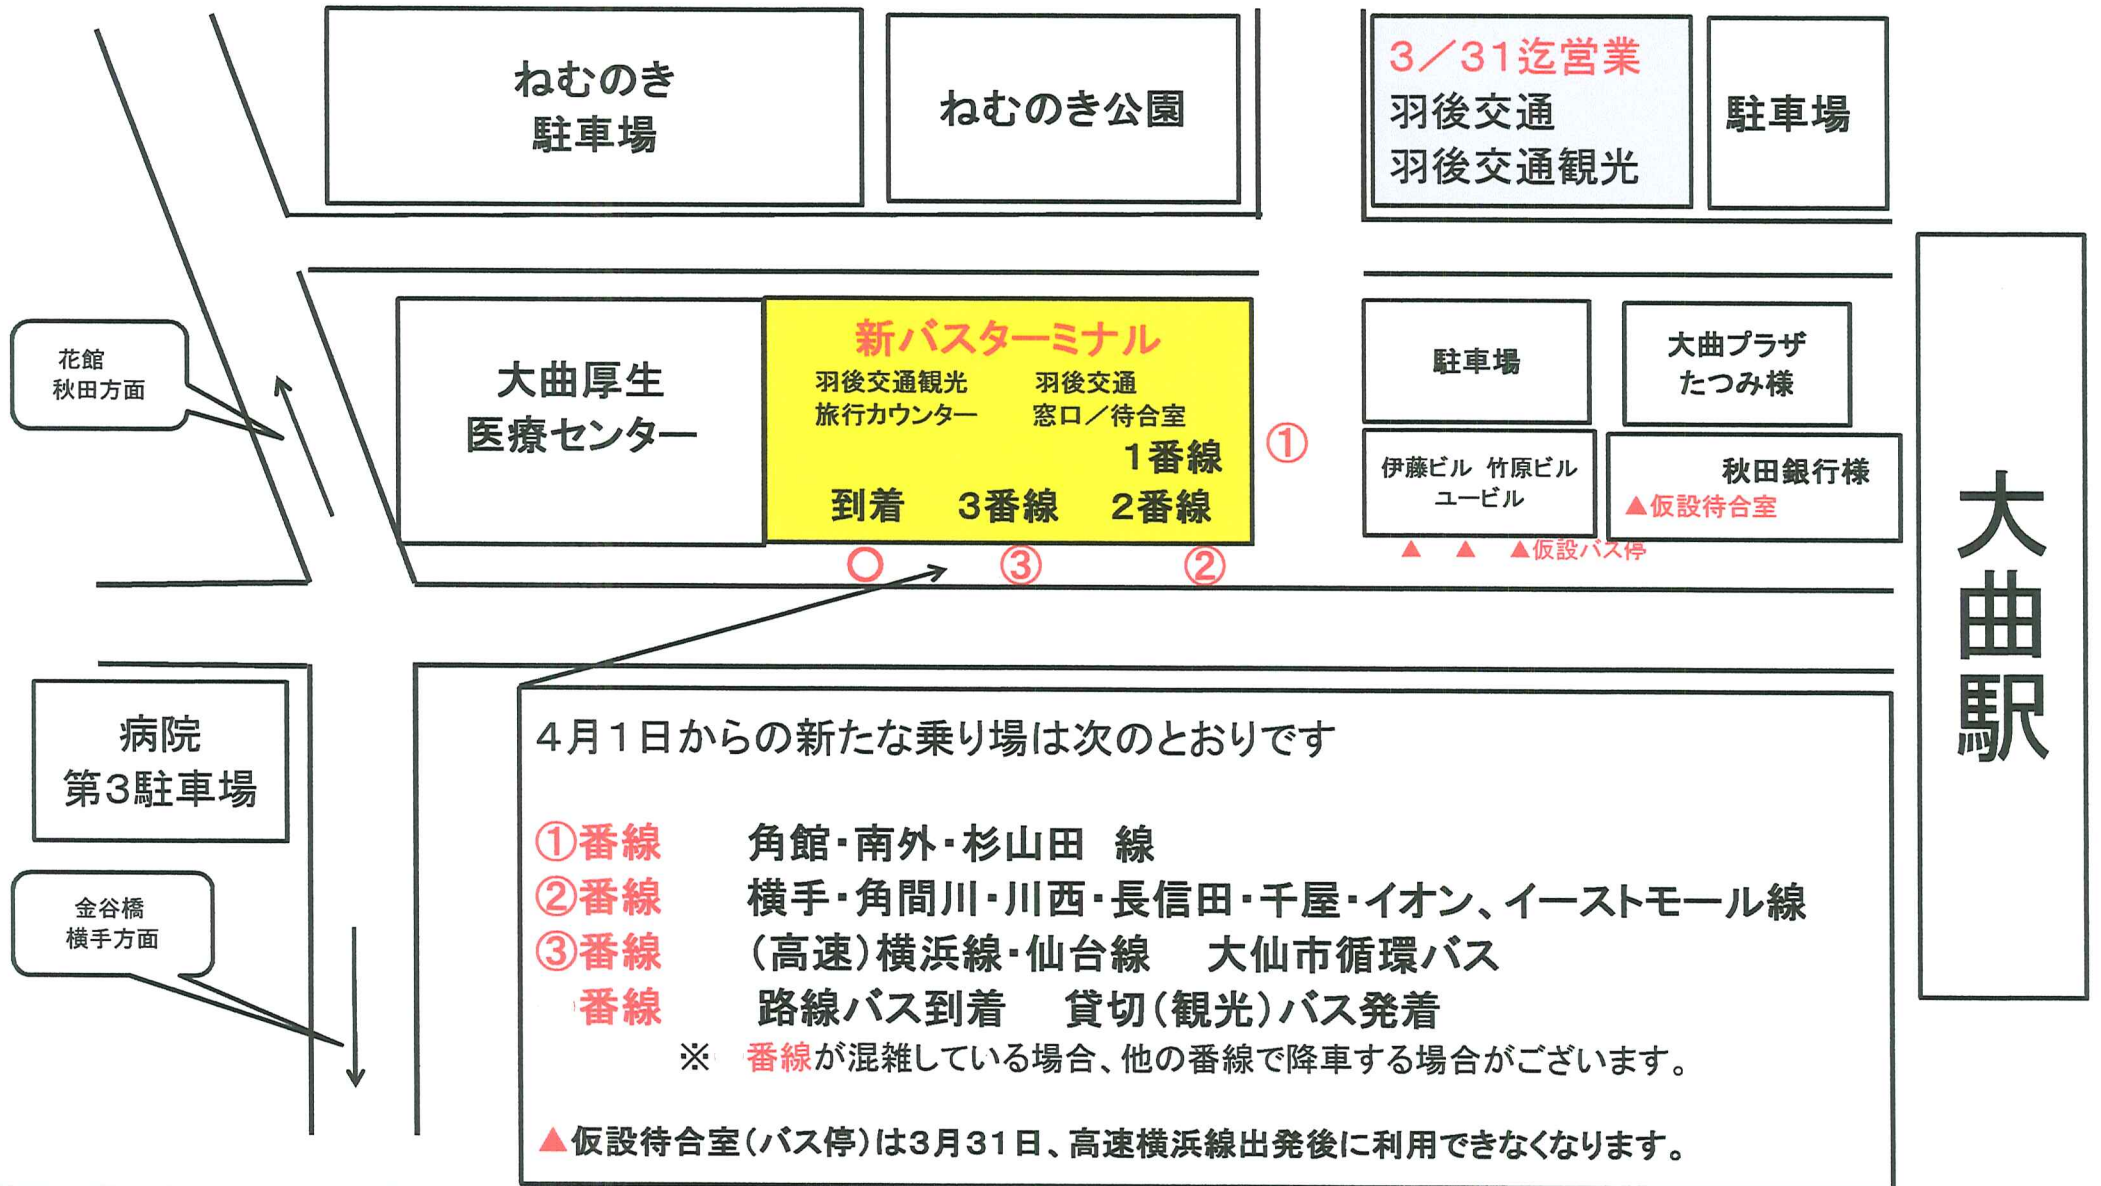

お知らせ

新バスターミナル完成に伴い、4月1日からバス乗り場が変更になります。

お問合せは 羽後交通大曲営業所 ☎0187-63-2215 までお願い致します。