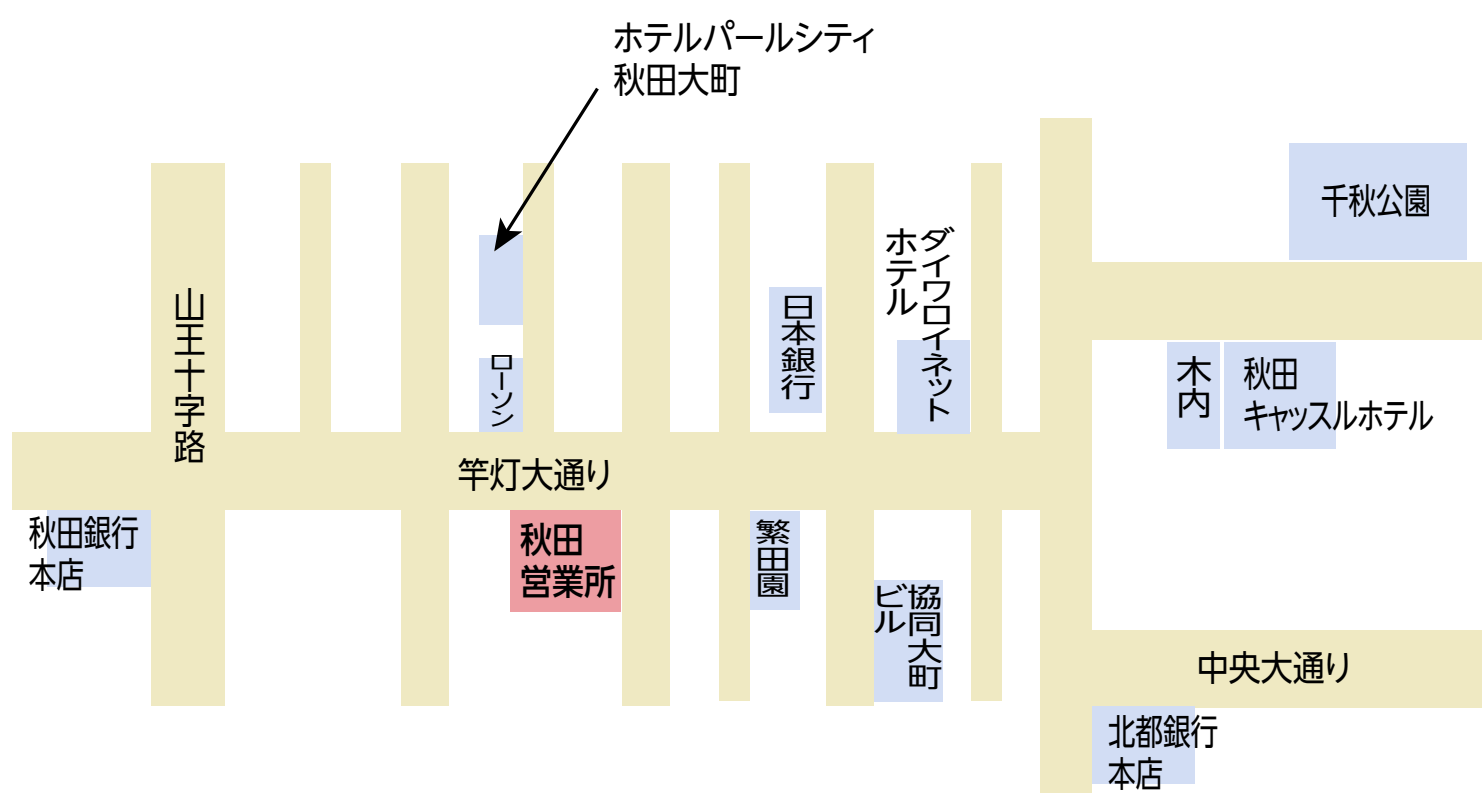

秋田営業所

【秋田営業所】

TEL 018-824-0346